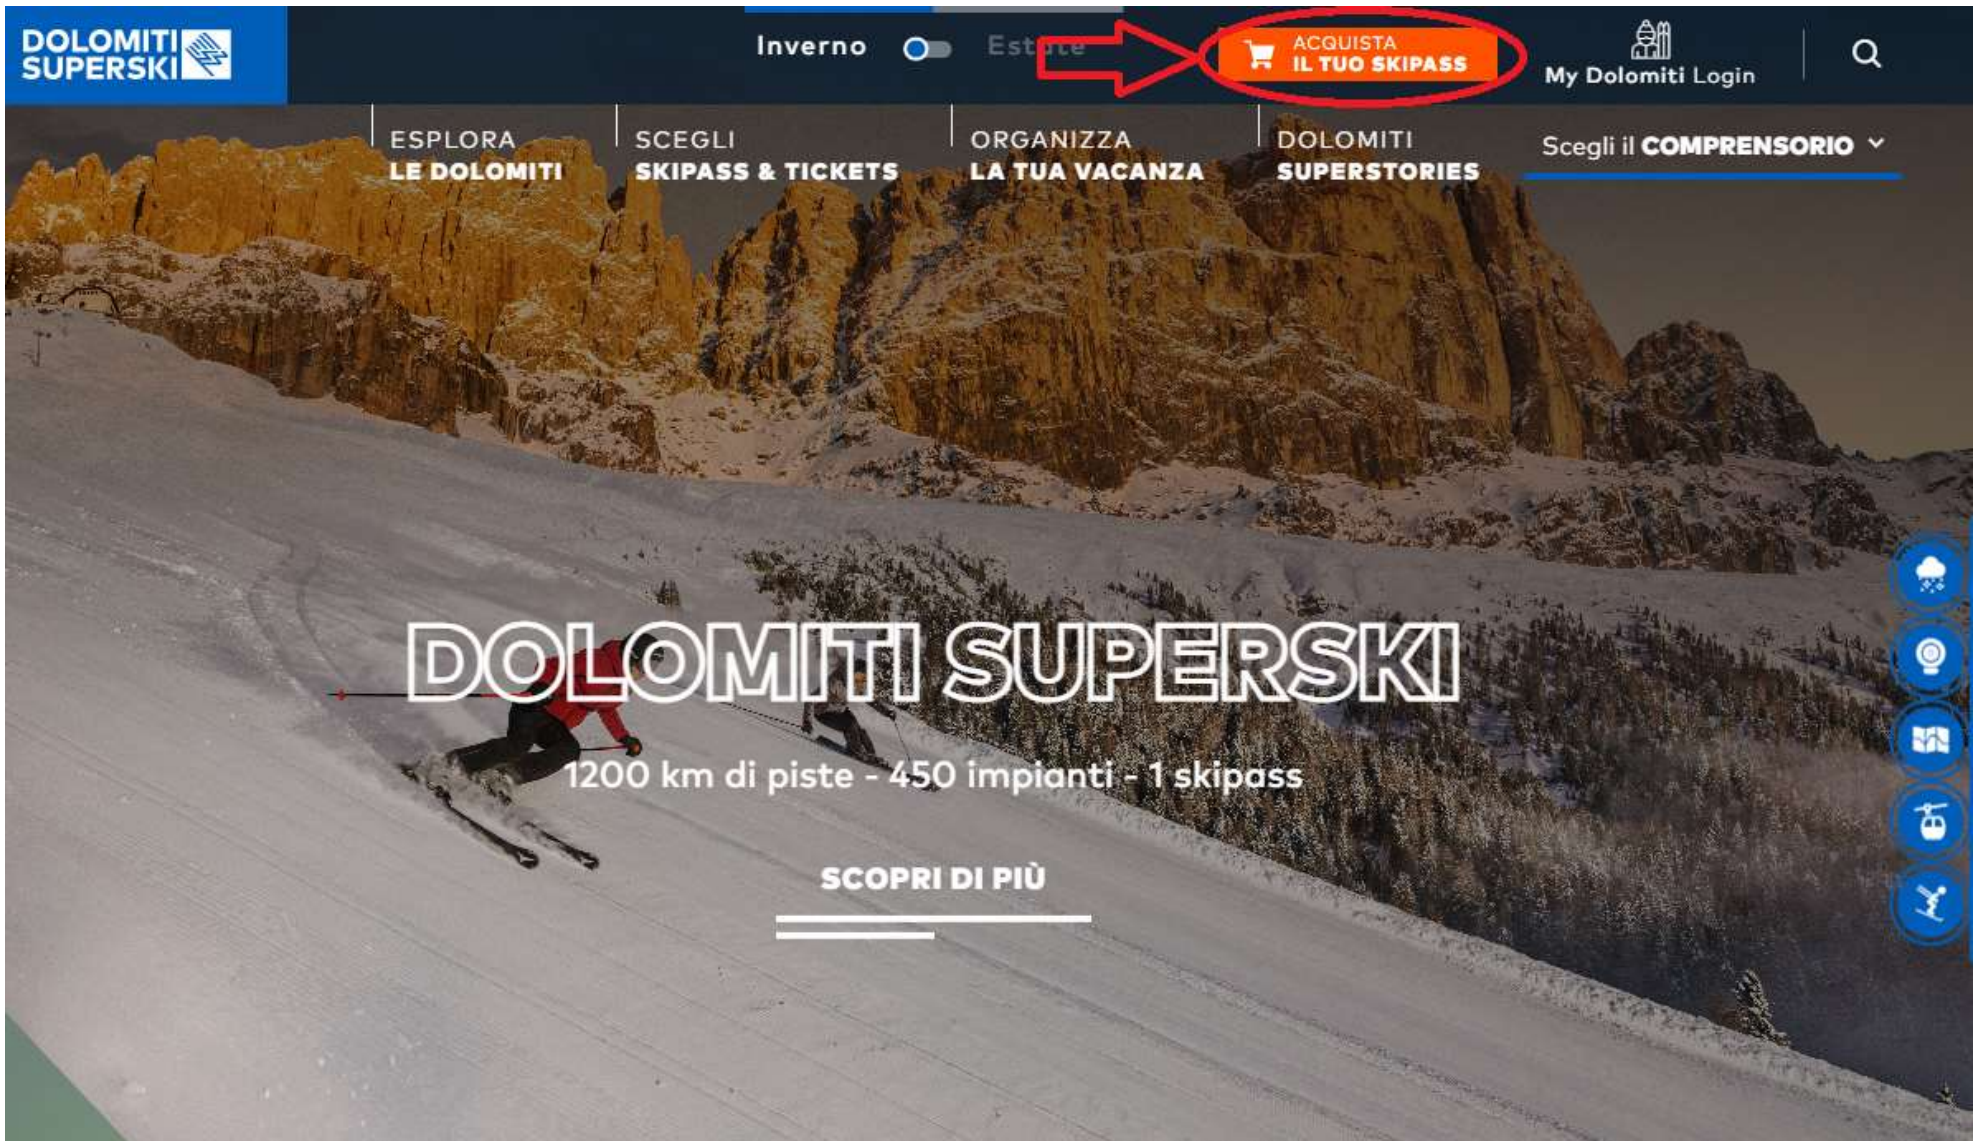

GUIDA ALLO SHOP ONLINE – PARTE SKICLUB

Accedendo Direttamente dal sito DOLOMITI SUPERSKI: <https://www.dolomitisuperski.com>

Clic sul tasto SHOP.

BENVENUTO NEL NEGOZIO ONLINE

SALTA LE CODE:

ACQUISTA IL TUO SKIPASS

PROMO

Super Première

Hai un codice? Utilizzalo qui.

[Scopri di più sulle nostre offerte](#)

Inserisci il promocode

OTTIENI LO SCONTO

Servizi speciali

**Biglietti di zona e
corse singole**

Skiclub

**Tessera a punti
trasferibile**

La parte riservata ai Soci sci club è evidenziata in basso al centro.

SKICLUB

Per completare la richiesta ti chiederemo informazioni relative alla tua My Dolomiti Card.

INSERISCI IL NUMERO DELLA TUA MY DOLOMITI CARD

Skipass valido e associato allo skiclub

A questo punto il sito chiede di inserire il numero personale della Skicard (WTP) in possesso del Socio.

NB: Il numero WTP si trova stampato sia sul fronte che sul retro della Skicard.